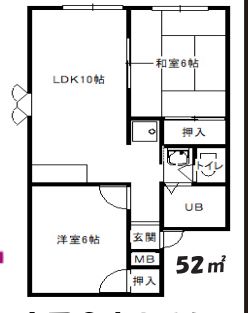

おすすめ売買物件

八幡西区 浅川台三丁目 1480万円 5LDK

JR鹿児島本線折尾駅よりバス10分
人気の浅川中学校区！
H19年 キッチン・浴室・洗面所リフォーム！
H23年 一部内装リフォーム！

駐車場
2台以上可！

1. 《物件概要》
2. ◎所在地/北九州市八幡西区浅川三丁目15-7
   - ◎交通/JR鹿児島本線 折尾駅より市営バス10分 浅川台三丁目下車徒歩4分
   - ◎土地面積/公簿 284.16㎡(85.9坪)
   - ◎建物面積/公簿 205.75㎡(62.2坪)
   - ◎建物構造/木・軽量鉄骨造瓦葺 2階建
   - ◎土地権利/所有権
   - ◎地目/宅地
   - ◎都市計画/市街化区域
   - ◎用途地域/第一種住居
   - ◎建ぺい率/60% 容積率/200%
   - ◎接道状況/東 接道6m 接面 14.16m
   - ◎駐車場/2台以上可
   - ◎築年月/1975年9月
   - ◎取引形態/仲介
   - ◎引渡/即可

八幡東区 山王二丁目 680万円 4LDK

JR鹿児島本線スペースワールド駅より徒歩14分

1. 《物件概要》
2. ◎所在地/北九州市八幡東区山王二丁目1-16-502
   - ◎交通/JR鹿児島本線 スペースワールド駅より徒歩14分
   - ◎専有面積/公簿 78.46㎡(23.7坪)
   - ◎建物構造/RC造 5階建5階部分
   - ◎土地権利/所有権
   - ◎都市計画/市街化区域
   - ◎用途地域/商業
   - ◎駐車場/1台(近隣 7,000円/月)
   - ◎築年月/1986年5月
   - ◎管理形態/自主管理
   - ◎管理費・修繕積立金/8,000円/月
   - ◎取引形態/仲介
   - ◎引渡/即可

近くにイオン八幡東やマルショクも
あい生活に便利です♪

不動産仲介センター 有限会社 河田照 はたしょう
〒807-0803 北九州市八幡西区千代ヶ崎1丁目2-15
TEL.093-602-3332 FAX.093-602-2888
福岡県知事免許(6)第12851号 福岡県宅地建物取引業協会会員

おすすめ賃貸物件

★入居促進キャンペーン実施中！

★エクセル青葉台 3LDK 家賃6.6~6.9万円

若松区青葉台南1-11-3

- *敷金・礼金・共益費 無
- *浴室換気・乾燥・暖房を新設！
- *駐車場 5,400円(税込)

入居促進キャンペーン実施中！
《選べるお家賃(家賃値引きコースあります)》
月 2,000円引きコース→礼金1ヶ月増し
月 4,000円引きコース→礼金2ヶ月増し
月 6,000円引きコース→礼金3ヶ月増し
月 8,000円引きコース→礼金4ヶ月増し
(月 8,000円引きコースはエクセル2のみ)

- ★防犯カメラ設置!(24時間録画)
- ★TVモニター付インターホン(録画機能付)
- ★温水洗浄便座
- ★シャワーブース
- ★追い焚き機能付
- ★浴室換気・乾燥・暖房付(新品)

★エクセル青葉台2 家賃6.9万円

若松区青葉台南1-11-1

- ★防犯カメラ設置!(24時間録画)
- ★温水洗浄便座
- ★シャワーブース
- ★浴室換気・乾燥・暖房付(新品)

★ヴァンベール 八幡西区光貞台3-1-17(B棟)・1-18(C棟) 2LDK

- *敷金・礼金・共益費 無
- *駐車場 4,320円(税込)
- (2台契約可能 4,320円)

入居促進キャンペーン実施中！
《選べるお家賃(家賃値引きコースあります)》
月 2,000円引きコース→礼金1ヶ月増し
月 4,000円引きコース→礼金2ヶ月増し

24時間安心サポート 864円/1ヶ月
町内負担金 250円/1ヶ月
鍵交換 12,960円/入居時のみ
全保連 月額賃料の80%/入居時のみ
駐車場2台代 1,296円/入居時のみ
火災保険加入要
退去時清掃・消毒代 賃料1ヶ月/退去時

光貞小学校区 浅川中学校区
閑静住宅街で目の前は光貞池公園
スーパー24時間営業)まで徒歩6分 専用倉庫あり！

★マン菊栄2 八幡西区貴船台7-5 2LDK 101号室 家賃5.8万円